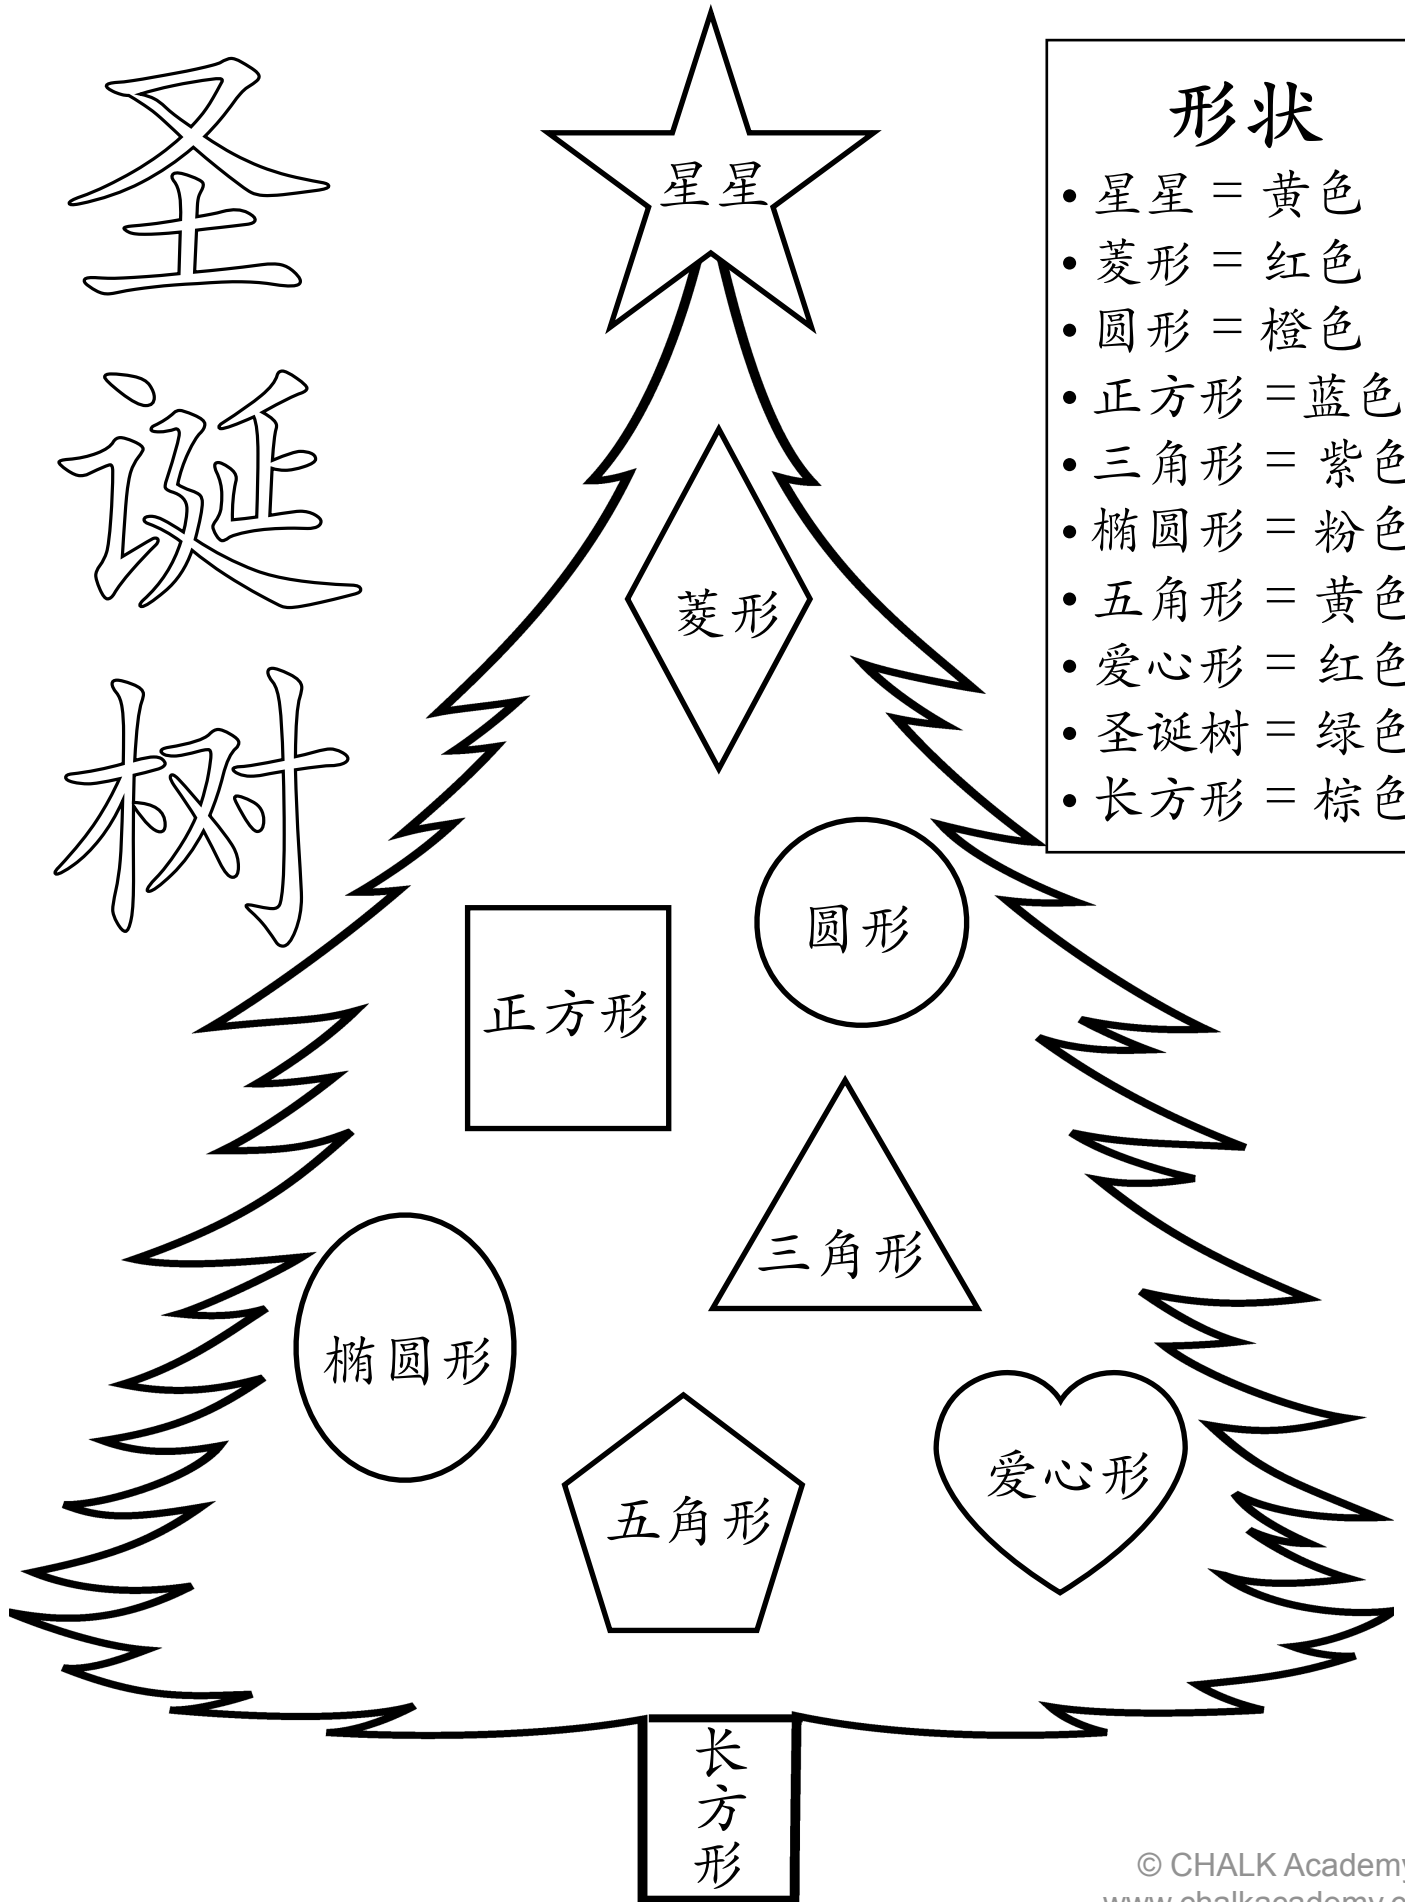

请你涂圣诞树

- | | | |
|---|---|---|
| 一 | 红 | 色 |
| 二 | 橙 | 色 |
| 三 | 黄 | 色 |
| 四 | 蓝 | 色 |
| 五 | 紫 | 色 |
| 六 | 绿 | 色 |
| 七 | 粉 | 色 |
| 八 | 棕 | 色 |

圣诞节树

形状

- 星星 = 黄色
- 菱形 = 红色
- 圆形 = 橙色
- 正方形 = 蓝色
- 三角形 = 紫色
- 椭圆形 = 粉色
- 五角形 = 黄色
- 爱心形 = 红色
- 圣诞树 = 绿色
- 长方形 = 棕色

星星

菱形

正方形

圆形

三角形

椭圆形

五角形

爱心形

长方形

双

道

快

乐